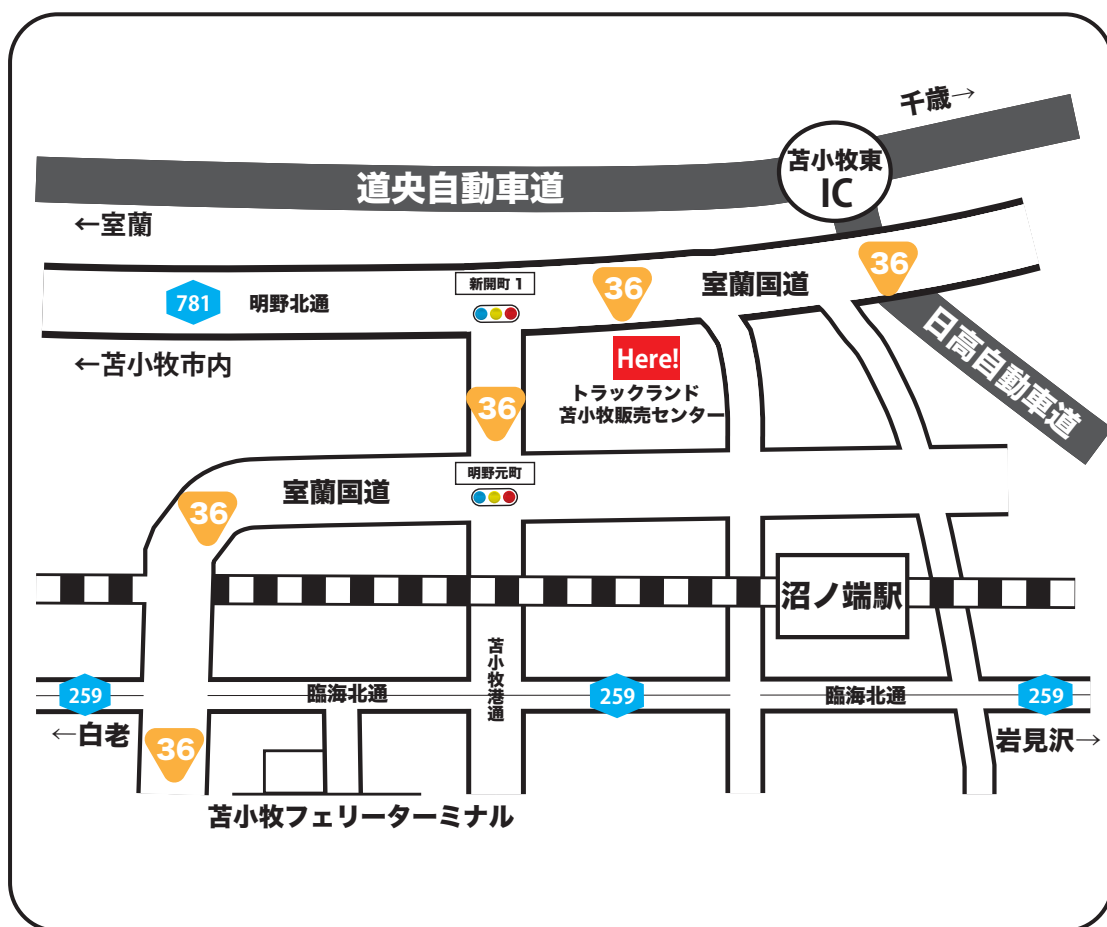

トラックランド苫小牧販売センター

住 所 〒059-1302
北海道苫小牧市拓勇西町7丁目6-20

T E L 0144-82-7811
F A X 0144-82-7827

電 車

JR 沼ノ端駅より車で8分

お 車

苫小牧東 IC より10分