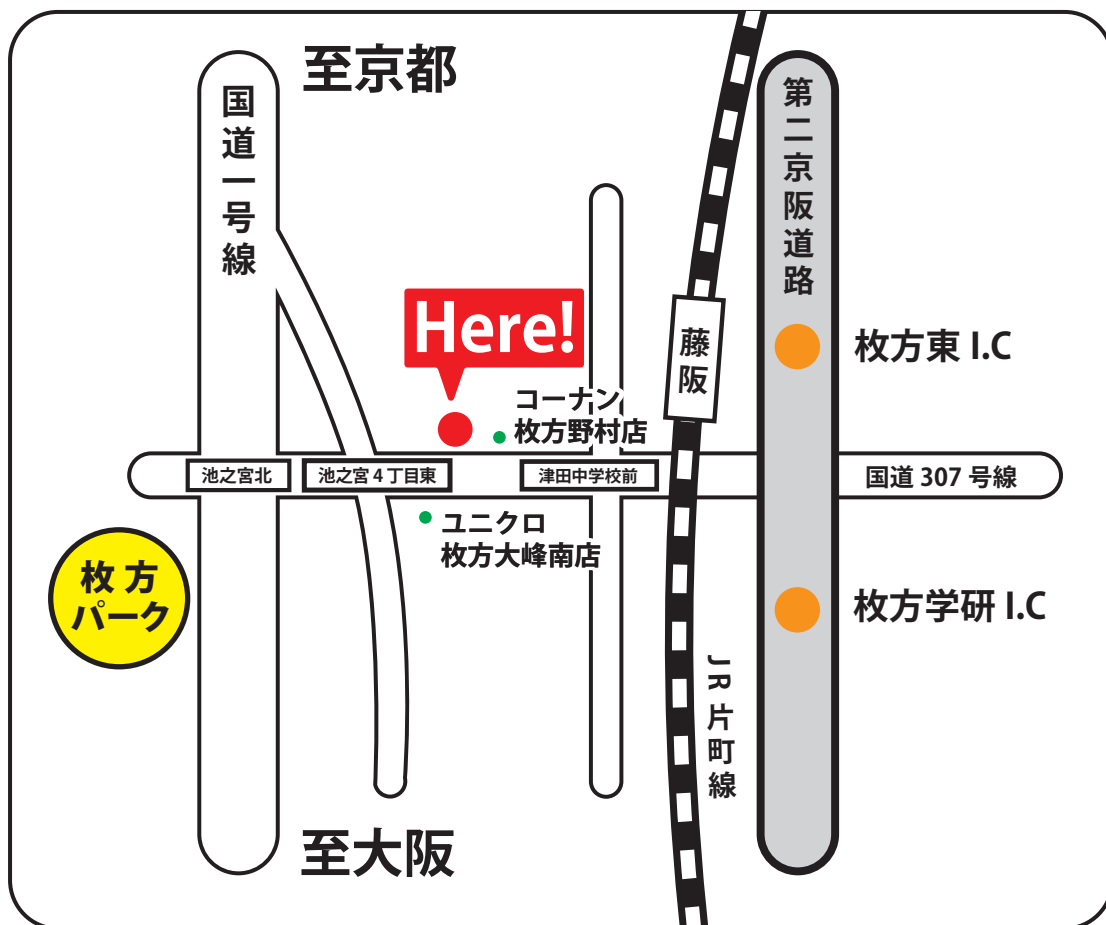

トラックランド近畿 大阪営業所

住 所 〒573-0142
大阪府枚方市大峰東町 18-9

T E L 072-808-9051

電 車

JR 片町線藤阪駅より徒歩 15 分

お 車

第二京阪道路枚方東 IC より 15 分

第二京阪道路枚方学研 IC より 15 分